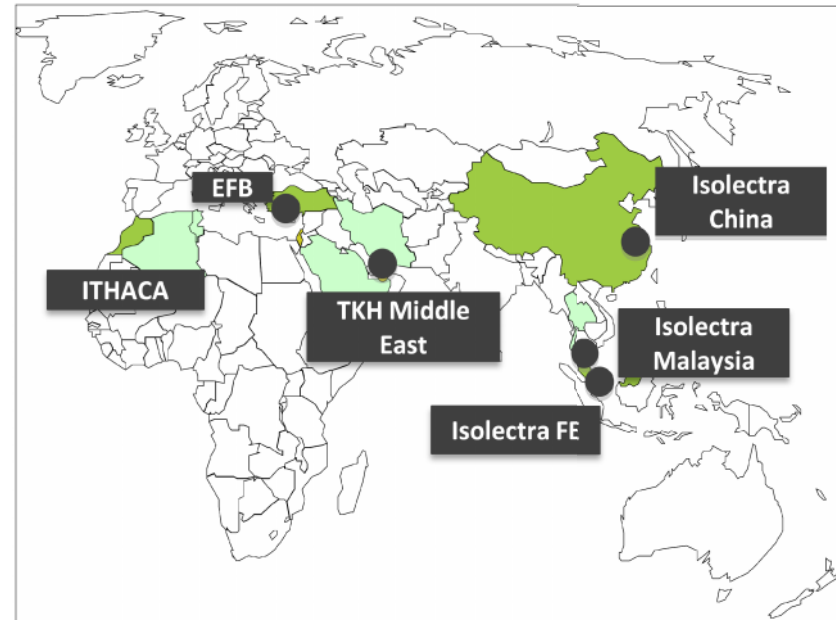

APIE TKH GROUP NV

- ✓ Įkurta Olandijoje
- ✓ Specializacija: pastatų, telekomunikacinių ir pramoninių statinių tinklų įranga
- ✓ Skaičiai:
 - Darbuotojų skaičius: 3880
 - Apyvarta (2008m.): 997 Mil. Eur
 - Kompanijų sk.: 60
 - Paplitimas: Europa, rytinė Azija, Šiaurės Amerika

APIE C&C PARTNERS LT

- ✓ Įkurta Lietuvoje
- ✓ Specializacija: telekomunikacinių, kompiuterinių ir apsaugos tinklų įranga

APIE MULTIMEDIA CONNECT

Multimedia Connect – tai novatoriški sprendimai pritaikyti šiuolaikinių bei ateities poreikių įgyvendinimui. Sistema apima 5e, 6 bei 6a kategorijų kabeliavimo sistemų standartus.

Multimedia Connect paplitimas:

- TKH grupės narys
- MMC distributorius

Svarbiausi objektai visame pasaulyje:

- ✓ Paryžiaus oro uostas (Prancūzija)
- ✓ Briuselio oro uostas (Vokietija)
- ✓ GENT & LOUVAIN universitetas (Belgija)
- ✓ Švietimo ministerija (Iranas)
- ✓ Finansų ministerija (Prancūzija)
- ✓ Teherano savivaldybė (Iranas)
- ✓ Techninis NOKIA rytų Europos centras (Rumunija)
- ✓ Ir kt. (bankai, prekybos centrai, švietimo įstaigos)