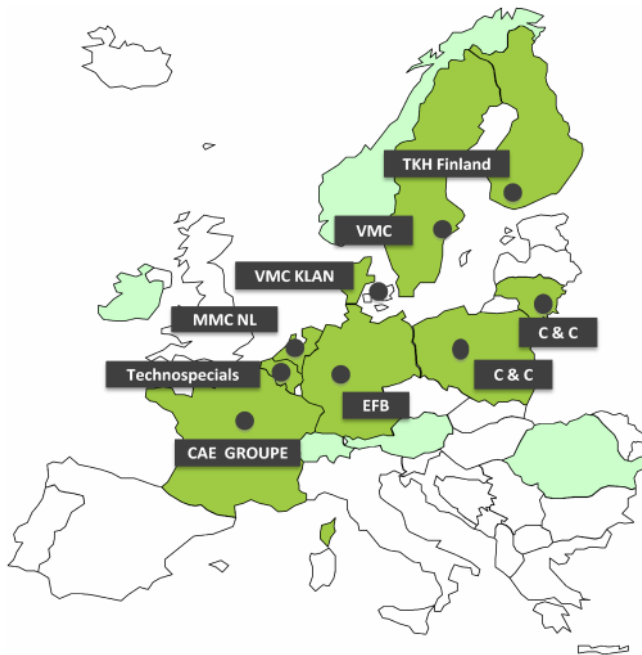

APIE TKH GROUP NV

- ✓ Įkurta Olandijoje
- ✓ Specializacija: pastatų, telekomunikacinių ir pramoninių statinių tinklų įranga
- ✓ Skaičiai:
 - Darbuotojų skaičius: 3880
 - Apyvarta (2008m.): 997 Mil. Eur
 - Kompanijų sk.: 60
 - Paplitimas: Europa, rytinė Azija, Šiaurės Amerika

APIE C&C PARTNERS LT

- ✓ Įkurta Lietuvoje
- ✓ Specializacija: telekomunikacinių, kompiuterinių ir apsaugos tinklų įranga

APIE MULTIMEDIA CONNECT

Multimedia Connect – tai novatoriški sprendimai pritaikyti šiuolaikinių bei ateities poreikių įgyvendinimui. Sistema apima 5e, 6 bei 6a kategorijų kabeliavimo sistemų standartus.

Multimedia Connect paplitimas:

- TKH grupės narys
- MMC distributorius

Svarbiausi objektai visame pasaulyje:

- ✓ Paryžiaus oro uostas (Prancūzija)
- ✓ Briuselio oro uostas (Vokietija)
- ✓ GENT & LOUVAIN universitetas (Belgija)
- ✓ Švietimo ministerija (Iranas)
- ✓ Finansų ministerija (Prancūzija)
- ✓ Teherano savivaldybė (Iranas)
- ✓ Techninis NOKIA rytų Europos centras (Rumunija)
- ✓ Ir kt. (bankai, prekybos centrai, švietimo įstaigos)